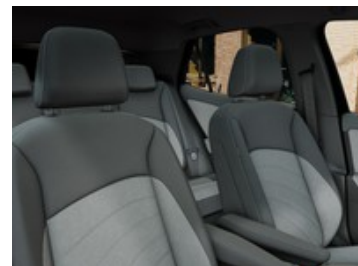

Volkswagen ID.3

.3 PRO BATTERIA DA 59KWH (NET) 150KW

41.247 €

Caratteristiche

Tipologia	Nuovo	Alimentazione	Elettrica
Colore esterno	Grenadill Black metallizzato	Colore interni	Grey Melange - Soul-Nero/ Soul-Nero
Neopatentati	No