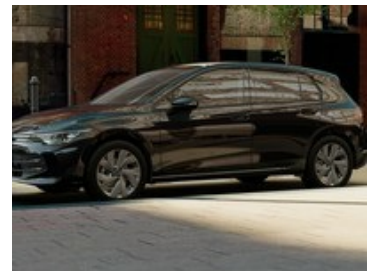

 **Volkswagen Golf**
1.5 ETSI ACT LIFE DSG 115CV

34.057 €

Caratteristiche

| | | | |
|----------------|----------------------------------|----------------|-------------------------------------|
| Tipologia | Nuovo | Alimentazione | Ibrida |
| Cilindrata | 1498 | Colore esterno | Grenadill Black metallizzato |
| Colore interni | Soul/Soul/Nero/Storm Grey | Neopatentati | No |
| Emissioni Co2 | 0 (g/km) | | |

Optionals di serie

- Adaptive cruise control e front assist con riconoscimento pedoni e
- Cerchi in lega sebring 7j x 17 con pneumatici 225/45
- Cristalli posteriori oscurati 65
- Fari iq.light - led performance
- Impianto antifurto con controllo volumetrico allarme acustico e
- Keyless entry - sistema di apertura e chiusura senza chiavi
- Led performance pack
- Light assist
- Rbb
- Ruota di scorta di dimensioni ridotte
- Tech pack
- Videocamera per retromarcia rear view
- Volkswagen extra time 2 anni fino a 80.000 km
- Yos