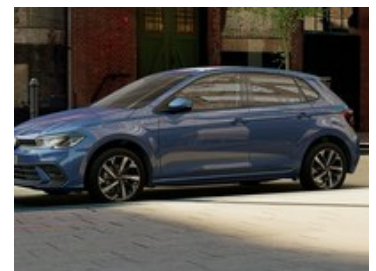

# Volkswagen Polo

Life 1,0 I 59 kW (80 CV) 5 marce

**19.900 €**

## Caratteristiche

Tipologia	<b>Aziendali</b>	Km percorsi	<b>1</b>
Immatricolazione	<b>12/2024</b>	Alimentazione	<b>Benzina</b>
Cilindrata	<b>999</b>	Colore esterno	<b>Reef Blue metallizzato</b>
Colore interni	<b>Nero Titanio / Nero Titanio / Nero</b>	Neopatentati	<b>No</b>
		Emissioni Co2	<b>0 (g/km)</b>