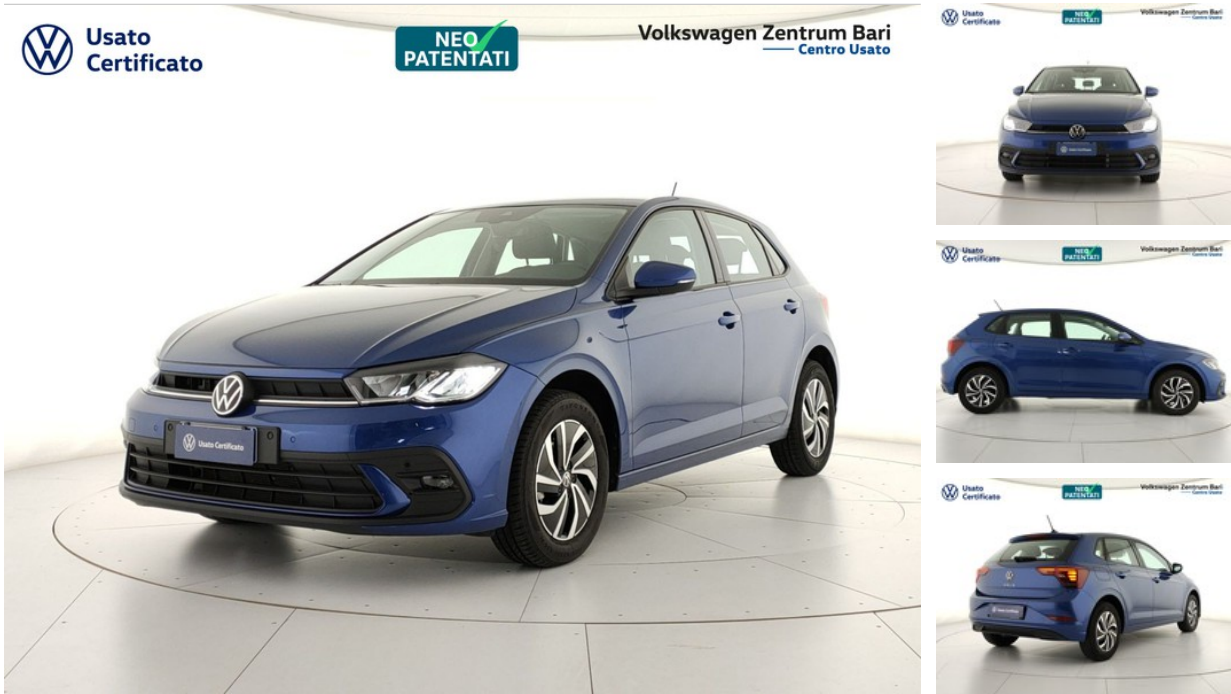

Volkswagen Polo

1.0 tsi life 95cv dsg

21.950 €

Caratteristiche

Tipologia	Usato	Km percorsi	18.982
Immatricolazione	03/2024	Carrozzeria	Berlina
Alimentazione	Benzina	Cilindrata	999
Potenza	70 kW (95 cv)	Cambio	Automatico
Marce	7	Garanzia	Certified Pre-Owned (12 mesi)
Porte	5	Colore esterno	Reef Blue metallizzato
Neopatentati	Sì	Classe emissioni	Euro 6e
Consumo combinato	5.35 l/100km	Emissioni Co2 ciclo di prova combinato valido ai fini dell'eventuale tassazione	122 g/km